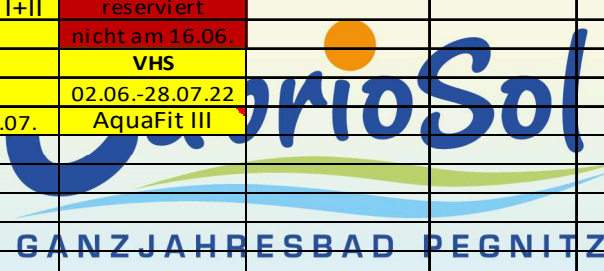

Belegungsplan

Lehrschwimmbecken

Uhrzeit	Mo 20.06.	Di 21.06.	Mi 22.06.	Do 23.06.	Fr 24.06.	Sa 25.06.	So 26.06.
08:00-08:15			GS Pegnitz				
08:15-08:30		ab 21.09 nur gerade Wo			RSP		
08:30-08:45			8.00-8.30				
08:45-09:00					8.15 - 9.00h		VHS
09:00-09:15							8.45-10.15
09:15-09:30							ab 06.02.
09:30-09:45							Schwimmk.I-IV
09:45-10:00	MS Creussen						nicht 05.06.
10:00-10:15	9.45-10.45		GS Pegnitz	VHS			dauerhaft
10:15-10:30	ab 20.09.	ab 21.09 nur gerade		10.00 - 11.30			
10:30-10:45	dauerhaft		10.00-10.30	Wasserflöhe			
10:45-11:00				17.03.-30.06.			
11:00-11:15				nicht am 26.05.			
11:15-11:30	MS Creussen			10x			
11:30-11:45	11.15-12.15						
11:45-12:00	ab 20.09.						
12:00-12:15	dauerhaft	GS Pegnitz	GS Pegnitz	GS Pegnitz			
12:15-12:30		4c/4d	n. am 01.06.	3a, 3c	Rheumaliga		
12:30-12:45		12.00-12.30	12.00-12.30	12.00-12.31			
12:45-13:00					12.15-13.45		
13:00-13:15							
13:15-13:30					reserviert		
13:30-13:45							
13:45-14:00					VHS		
14:00-14:15					13.45-15.15		
14:15-14:30	MS Pegnitz				Schwimmk.I-IV		
14:30-14:45					ab 04.02.		
14:45-15:00	14.15-15.00				dauerhaft		
15:00-15:15					nicht 03.06.		
15:15-15:30							
15:30-15:45							
15:45-16:00							
16:00-16:15							
16:15-16:30							
16:30-16:45							
16:45-17:00							
17:00-17:15	Schwimmakademie	SF	Schwimmakademie				
17:15-17:30		17 - 18 Uhr	04.05.-13.07.22				
17:30-17:45			dauerhaft				
17:45-18:00	17.00 - 20.00	bestätigt	17.00 - 18.30h				
18:00-18:15	dauerhaft			Kostenlose			
18:15-18:30	02.05.-11.07.22	Kostenlose					
18:30-18:45			VHS	Rheumaliga			
18:45-19:00			18.30-20.15	18.30-19.30			
19:00-19:15			Aqua-Fit I+II	reserviert			
19:15-19:30				nicht am 16.06.			
19:30-19:45			8x	VHS			
19:45-20:00				02.06.-28.07.22			
20:00-20:15			25.05.-27.07.	AquaFit III			
20:15-20:30							
20:30-20:45							
20:45-21:00							
21:00-21:15							
21:15-21:30							
21:30-21:45							
21:45-22:00							